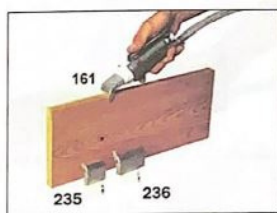

02

LIJMKOPPEN VOOR GROEVEN 2-ZIJDIGE UITSTROOM

ART. 221, 222, 223, 224, 225

LIJMKOP VOOR LAMELLO'S

ART. 226

LIJMKOP VOOR GROEFVERBINDINGEN

ART. 227

LIJMKOPPEN VOOR LANGGATEN

ART. 228, 229, 230, 231, 232

LIJMKOP VOOR KANTBELIJMING

ART. 161, 235, 236

LIJMKOPPEN VOOR SLIS VERBINDINGEN ENKELZIJDIG

ART. 237, 238, 239

**ADVIES NODIG OVER DEZE
DIVERSE NOZZLES?**

**CONTACTEER
INFO@LIJMPARTNER.NL
OF OP
085 273 3043**